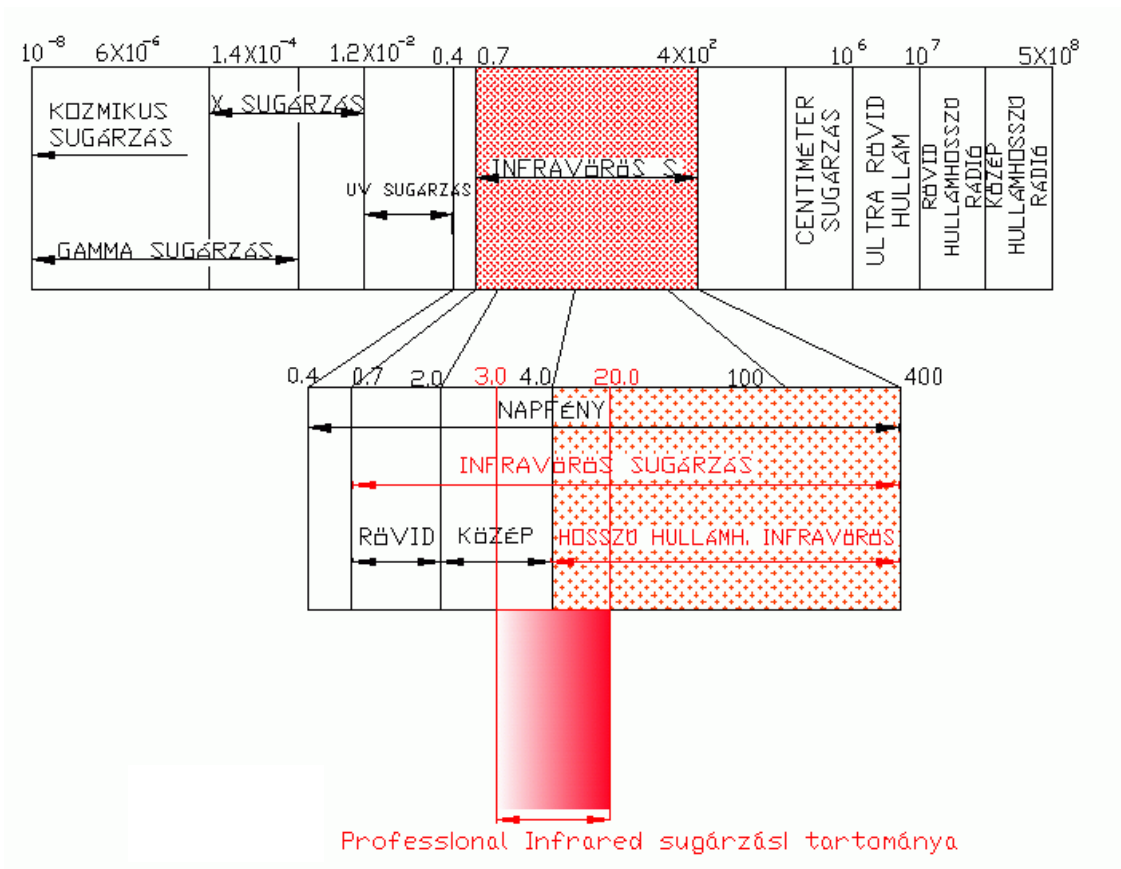

Sugárzás diagramm (W/m², μm, 300 C°)

Sugártáblázat

Infrared Professional sugárzási tartománya