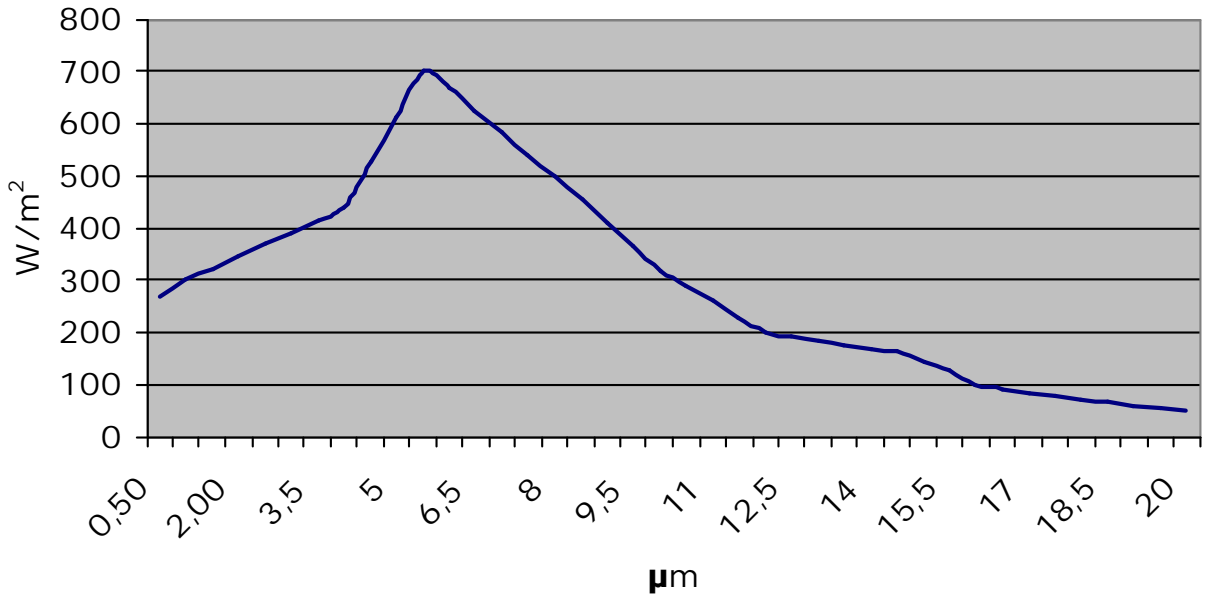

Sugárzás diagramm (W/m², μm, 300 C°)

Sugártáblázat

Infrared Professional sugárzási tartománya